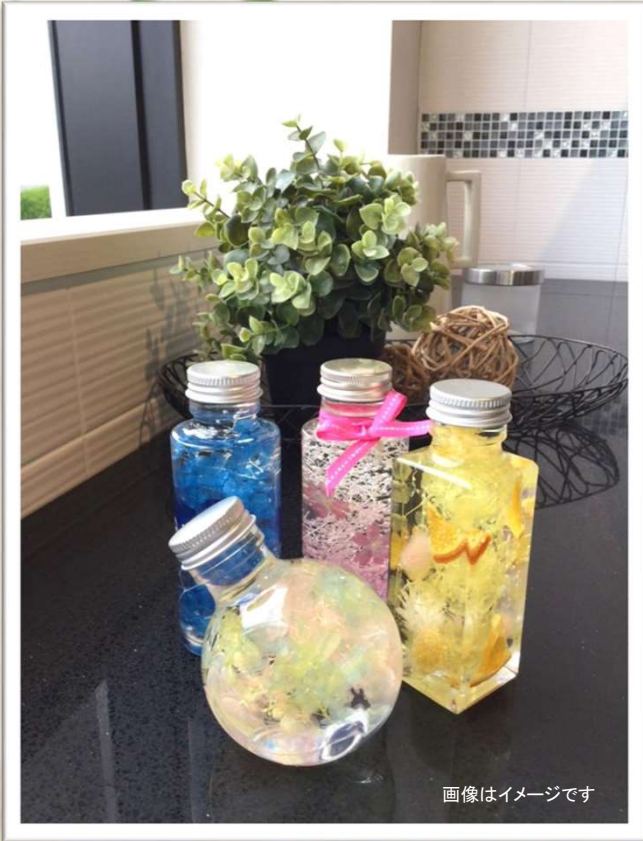

RINYU Culture Club

魅惑のハーバリウム

ドライフラワーやプリザーブドフラワーを特殊なオイルを使って
グリーンやお花をひたしたものです。新感覚のインテリアフラワーです。

7/27(土)

1. と き ① AM 10:00~12:00
   ② PM 14:00~16:00

1. ところ Panasonicリフォームclub
   林友ショールーム (松本市本庄)

1. 講師 アトリエ ローズマリー
   山崎 ひで子 先生

1. 会費 おひとり様 ¥1,000-
   (限定10名様まで)

画像はイメージです

お楽しみのティータイムもご用意しています。
完成したハーバリウムとSNS映える
画像を撮って素敵な記念日に♡📷🎵

* お申し込みはこちらまで、お気軽にお問合せくださいませ。 担当 宇佐美 *